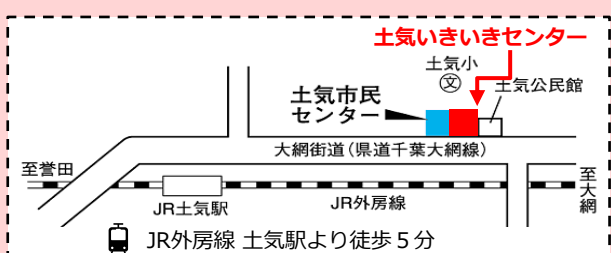

## 年末年始 12/29(日)~1/3(金)は休館いたします

本年も大変お世話になりました。来年もどうぞよろしくお願いいたします

- ◇当センターは千葉市在住の60歳以上の方が利用できます。  
ご利用の際は「住所と年齢」が分かるものをお持ちください。
- ◇駐車場は、土気市民センター・土気公民館と共用のため  
台数が限られています。

社会福祉法人 千葉市社会福祉協議会  
土気いきいきセンター

千葉市緑区土気町1634 (土気市民センター内)  
開館時間 平日・土日・祝 9:00~17:15