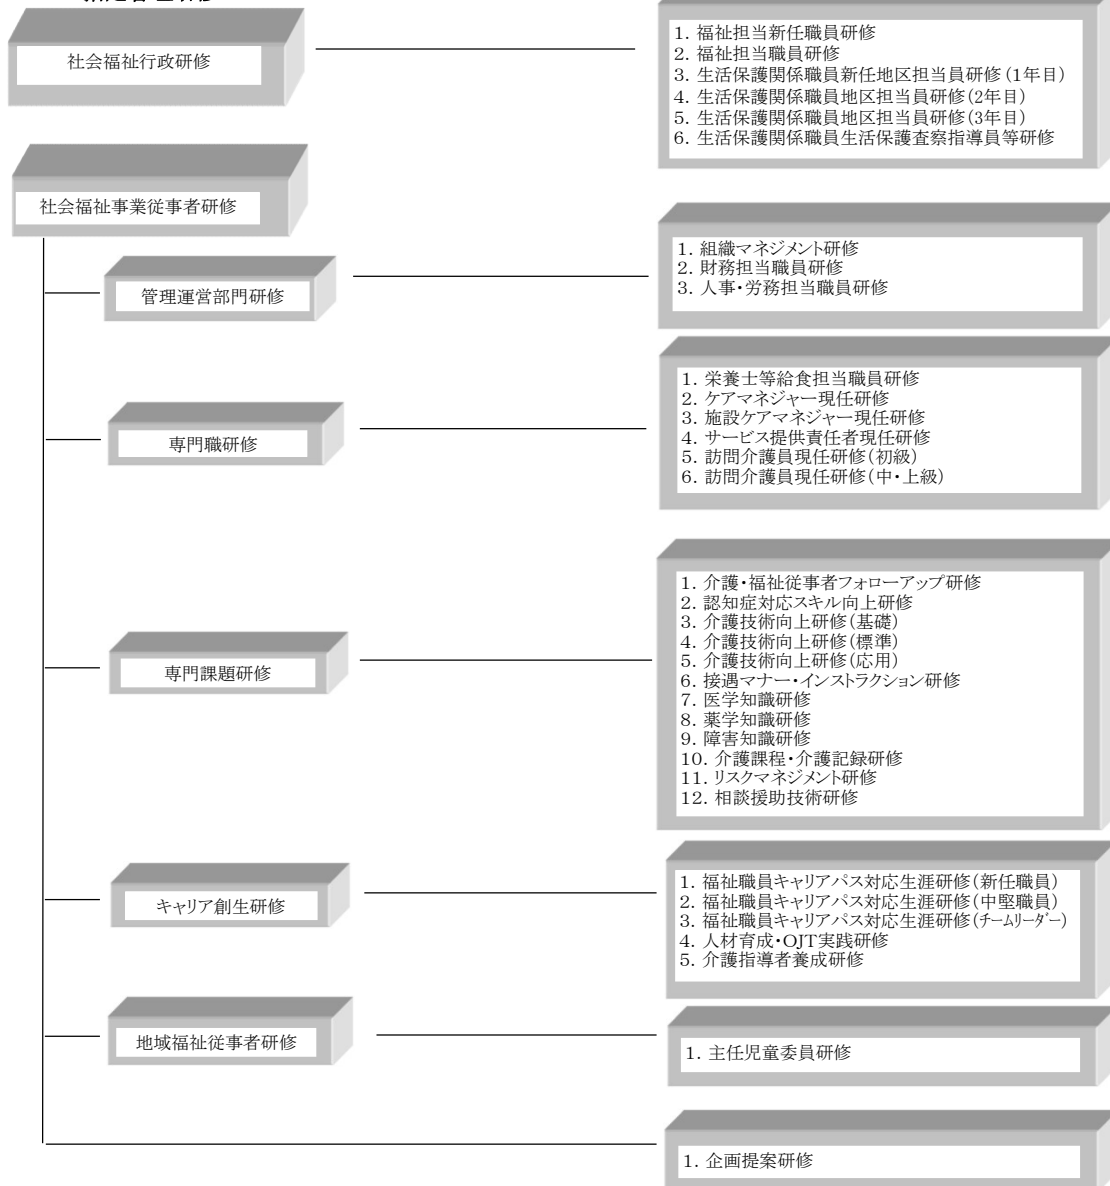

令和5年度
千葉市社会福祉研修センター研修体系

< 指定管理研修 >

< 指定管理以外研修 >