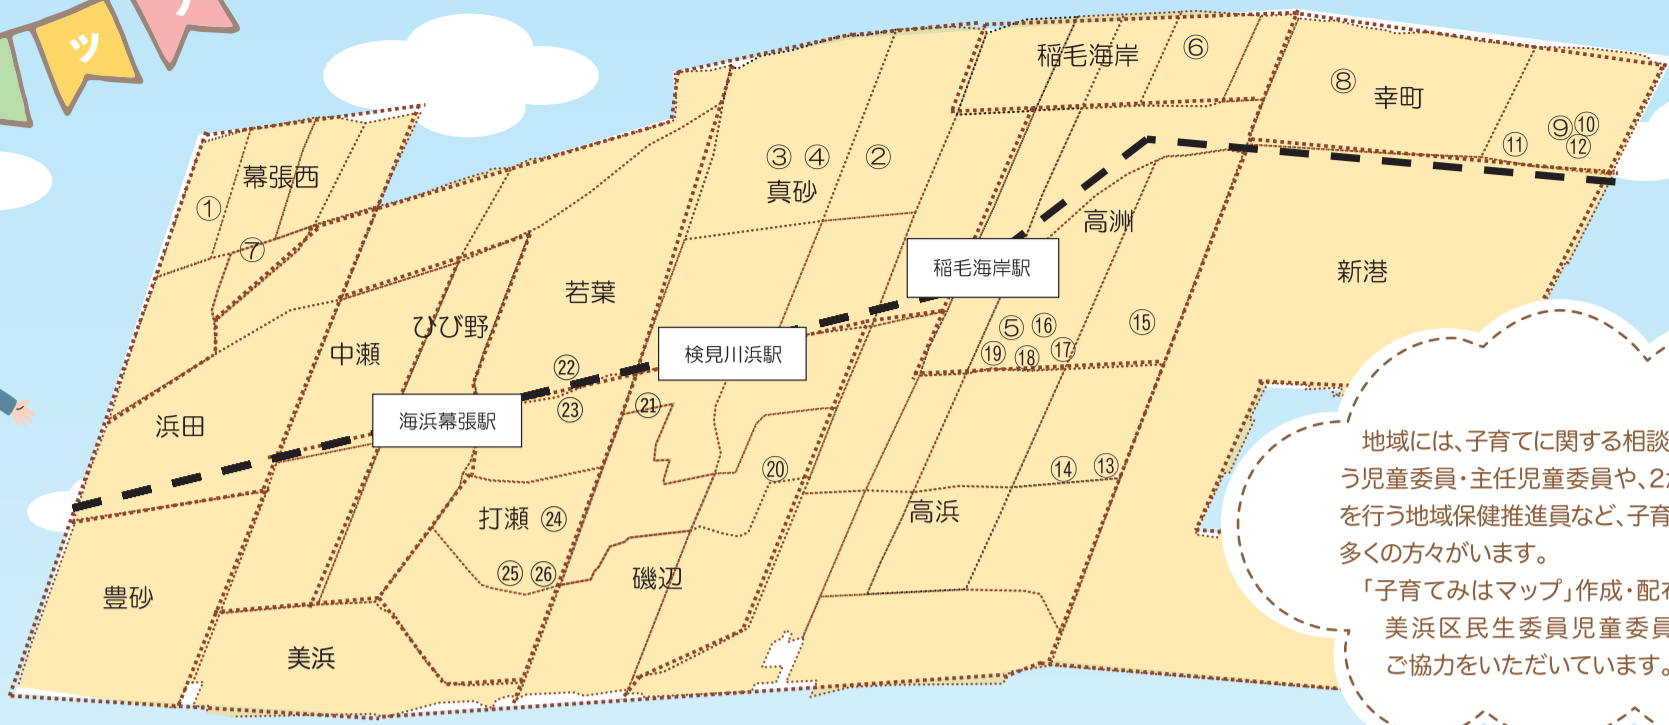

地域には、子育てに関する相談や支援を行う児童委員・主任児童委員や、2か月児訪問を行う地域保健推進員など、子育てを支える多くの方がいます。

「子育てみはマップ」作成・配布にあたっては美浜区民生委員児童委員協議会のご協力をいただいています。

No.	名称	場所	日時	時間	対象	参加費
①	社協幕張西地区部会 ひよこの会	幕張西公民館	毎月第1水曜日 (1・5月は第2水曜日) (4・8月休み)	9:30～11:30	乳幼児と保護者	無料
②	社協真砂地区部会 子育てトーク	真砂コミュニティセンター 4階和室2・3	毎月第3水曜日	10:00～11:30	1歳半までの子と保護者	無料
③	たんぼぼの会	美浜保健福祉センター3階	不定期・毎月1回 (健康課要問合せ)	10:00～11:30	ダウン症児と保護者	2,500円/年
④	さくらんぼ	美浜保健福祉センター3階	不定期・年10回 (健康課要問合せ)	10:30～11:55	多胎児と保護者と妊婦さん	無料
⑤	ぱんだサークル	高洲コミュニティセンター	毎月第1・3水曜日	10:00～12:00	歩けるくらいから就園3日前の子	750円/回
⑥	社協稲毛海岸地区部会 子育てサークル「きしゃポップ」	稲浜公民館2階研修室	毎月第3木曜日	10:00～12:00	0～3歳児と保護者	無料
⑦	プレーパーク幕張西	幕張西第1公園	開設日等の問い合わせ先 kessakids@yahoo.co.jp/		多世代(0歳～大人)	無料 (イベント費は別)
⑧	幸町 子育てリラックス館	美浜しょうじゅレジデンス1階	毎週月～土曜日(祝日・年末年始除く)	10:00～16:00	未就学児と保護者	無料
⑨	子育てサークル 青空保育パンダ	前期(4～10月) ガーデンタウン内BC公園 後期(11～3月) ガーデンタウン内CD広場	毎週火曜日 ※雨天中止	10:30～11:30	幸町一丁目と アクアウィング居住の 未就学児と保護者	幸町一丁目と アクアウィング 在住者は無料。 その他の方 入会時3,000円
⑩	こめら広場(学習と遊び)	幸町1丁目ふれあい交流館	原則毎月第2土曜日 第4日曜日 (変更の場合あり社協要問合せ)	13:30～16:00	小学生以上	無料
⑪	冒険遊び場 ハッピータウンプレーパーク(ハピパ)	幸町公園	毎月第3火曜日 (社協事務所要問合せ)	10:00～16:30	多世代(0歳～大人)	無料
⑫	社協幸町一丁目地区部会 ぐーちょきぱー	ガーデンタウン管理センター 第二集会室	毎月第2水曜日 (8月休み)	10:00～11:30	未就学児と保護者と妊婦さん	無料
⑬	美浜区子育てサポーター 子育てママのおしゃべりタイム	高浜公民館 和室	毎月第1木曜日 (8月は休み、1.5月は第3木曜、 9～11月は第3木曜も実施)	10:00～12:00	未就学児と保護者	無料
⑭	このゆび とーまれ!	高浜公民館 2階講堂	奇数月最終月曜日	10:00～11:30	0～3歳児と保護者	無料
⑮	多世代交流ステーション にこりこ	高洲第一ショッピングセンター内	毎週月～金曜日(祝日休)	10:00～14:00	多世代(0歳～高齢者)	無料 (イベント費別途)
⑯	高洲・子育てリラックス館	高洲コミュニティセンター隣接棟 2階	毎週月～土曜日(祝日・年末年始除く)	10:00～16:00	未就学児と保護者	無料
⑰	美浜図書館 おはなし会	高洲子育てリラックス館 ひろば2 (高洲コミュニティセンター隣接棟 2階)	毎週金曜日 (祝日・年末年始除く)	3～4歳児 15:30～16:00 5歳児以上 16:00～16:30	3～4歳児 5歳児以上	無料
⑱	高洲コミュニティセンター 幼児室	高洲コミュニティセンター1階	毎日(祝日・年末年始除く)	9:00～17:00	未就学児と保護者	無料
⑲	こどもカフェ高洲	高洲コミュニティセンター隣接棟 1階	毎月第1・3日曜日 (お盆、年末年始休み)	12:30～16:30	18歳まで (未就学児は保護者同伴)	無料
⑳	社協磯辺地区部会 磯辺育児サークル	検見川県営住宅集会所	毎月第3火曜日 (8月休み)	10:00～11:30	1歳半までの子と保護者	無料
㉑	冒険遊び場 みはまプレーパーク	北磯辺第四公園内	毎月第3火曜日、第4日曜日	10:00～16:00	多世代(0歳～大人)	無料
㉒	プレーパーク海浜幕張	若葉3丁目公園	開設日等の問い合わせ先 ken-yuu-non.o.0925@yahoo.ne.jp		多世代(0歳～大人)	要問合せ
㉓	地域子育て支援センター 子育てひろば・うたせ	打瀬保育園内	毎週月～土曜日 (祝日・年末年始除く)	平日 9:00～12:00 13:00～16:00 土曜 9:00～12:00	未就学児と保護者と妊婦さん	無料
㉔	SUNFLOWERS	ベイタウン内集会所	ホームページ参照 https://sunflowersjapan.wordpress.com/ https://www.facebook.com/sunflowersjapan		未就園児と保護者と妊婦さん Anyone with children under 4 is welcome!	200円
㉕	ツインズファミリー	打瀬公民館(コア)工芸室	毎月第2水曜日	10:00～12:00	多胎児と保護者と妊婦さん	無料
㉖	社協打瀬地区部会 子育てサロン	ベイタウンミラリオ第2集会室、和室	毎月第1・3水曜日 (1・5月第3水曜日のみ、 8・12月第1水曜日のみ)	10:00～11:45	乳幼児と保護者	無料

※ ㊦は「子育てサロン(千葉市社会福祉協議会地区部会主催)」及び「育児サークル」。㊦は「遊び場等の提供」を表しています。